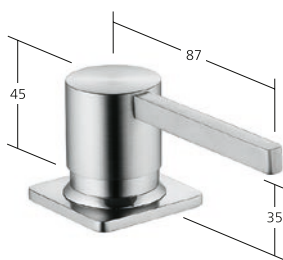

Seifenspender

KWC-Nr.

Z.538.038.700

Edelstahl