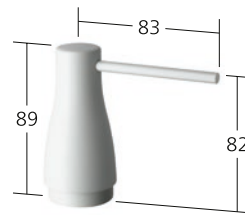

KWC-Nr.
Z.536.063.151
schwarz verchromt

**Seifenspender**

KWC-Nr.
Z.536.063.150
glacier white

KWC FIT**NEW**

Die Essenz von Funktion und Design

Eine zylindrische Grundform charakterisiert die KWC FIT. Ihr Design folgt der Funktion. So lässt sich der fugenlose Monobody besonders einfach reinigen – perfekt für Hygiene und gut für die Lebensdauer. Maximal bedienungsfreundlich und variabel in den Ausführungen. Flexibel wie sie ist, passt sie in jede Küche, unabhängig von den Platzverhältnissen.