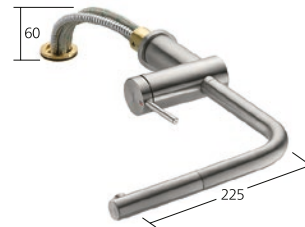

Küche

1. Hebelmischer
   – Wegnehmbar für Unterfenster-
   montage - Einbaumass 55 mm
   – TouchProtect
   – Auszugauslauf
   – Schlauchdurchführung,
   schwenkbar 360°
   – EasyLock
   – OptimalSpace

KWC-Nr.

10.231.053.700FL

Edelstahl, A 225

Auslaufmenge 11 l/min (3 bar)