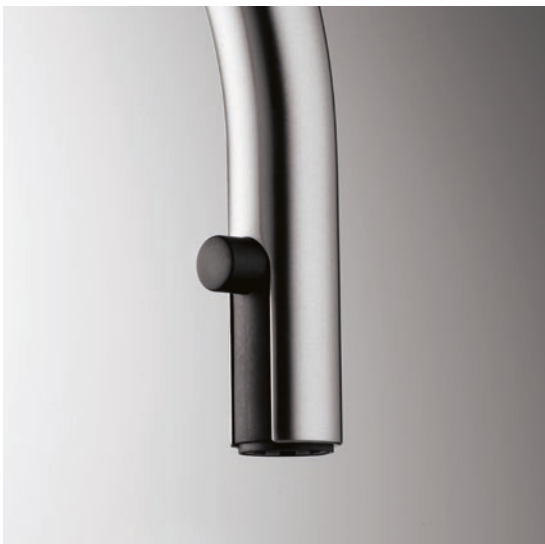

Diese ausziehbare Umstellbrause hat den Dreh für mehr Effizienz in der Küche ganz wörtlich raus. Sie ist mit SprayClean ausgestattet, enthält ein Neoperl® Caché® mit Rückstellautomatik und lässt sich um 360° drehen sowie 50 cm ausziehen.