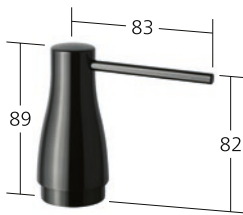

Seifenspender

KWC-Nr.
Z.536.063.151
schwarz verchromt