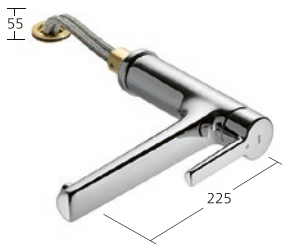

Küche

Hebelmischer
– Wegnehmbar für Unterfenster-
montage - Einbaumass 55 mm
– Schwenkauslauf 160°

KWC-Nr. **10.171.043.000FL**
chromeline, A 225

Auslaufmenge 12 l/min (3 bar)