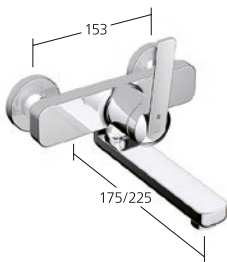

Küche

1. Hebelmischer Fertigmontageset
2. EcoProtect
   - Schwenkauslauf 90°
   - OptimalSpace

KWC-Nr.

11.662.002.000
chromeline, AD 153, A 175
11.662.003.000
chromeline, AD 153, A 225

Auslaufmenge 4 l/min (3 bar)