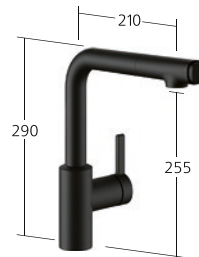

chromeline, A 210

10.541.012.176FL

matt black, A 210

Auslaufmenge 8.1 l/min (3 bar)

**Küche**

- Hebelmischer
 – Auszugsbrause bis 500 mm
 – Schwenkauslauf 120°
 – QuickConnect
 – EasyLock
 – OptimalSpace
 – QuickInstallation