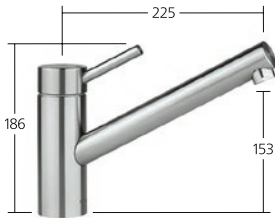

Küche

Hebelmischer
– Schwenkauslauf 160°

KWC-Nr.

10.271.023.700FL

Edelstahl, A 225

Auslaufmenge 12 l/min (3 bar)