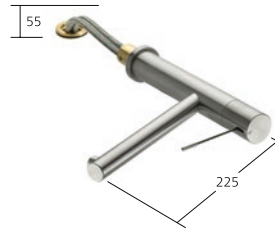

KWC-Nr.

10.151.043.700FL
Edelstahl, A 225

Auslaufmenge 11 l/min (3 bar)