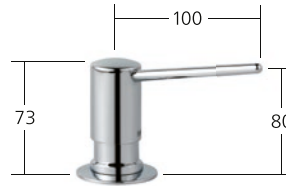

KWC EVE
Seifenspender

KWC-Nr.
Z.536.063.151
schwarz verchromt

KWC EVE
Seifenspender

KWC-Nr.
Z.536.063.150
glacier white

KWC SIN
Seifenspender

KWC-Nr.
Z.536.332.000
chromeline

KWC AVA
Seifenspender

KWC-Nr.
Z.536.159.000
chromeline
Z.536.159.127
decor steel
Z.536.159.176
matt black