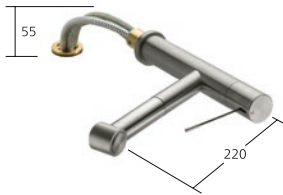

KWC-Nr.

10.151.053.700FL
Edelstahl, A 220

Auslaufmenge
Normalstrahl 9 l/min (3 bar)
Auslaufmenge
Siebstrahl 9 l/min (3 bar)

Küche

Hebelmischer
– Wegnehmbar für Unterfenster-
montage - Einbaumass 55 mm
– Schwenkauslauf 270°