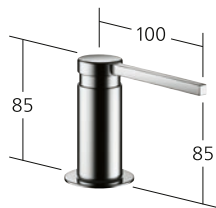

KWC EVE
Seifenspender

KWC-Nr.
Z.536.063.151
schwarz verchromt

KWC EVE
Seifenspender

KWC-Nr.
Z.536.063.150
glacier white

KWC SIN
Seifenspender

KWC-Nr.
Z.536.332.000
chromeline

KWC AVA
Seifenspender

KWC-Nr.
Z.536.159.000
chromeline
Z.536.159.127
decor steel
Z.536.159.176
matt black