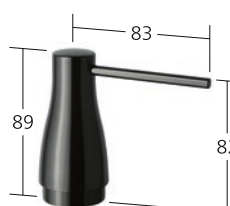

KWC ZOE
Seifenspender

KWC-Nr.
Z.536.586.106
matt black

KWC ZOE
Seifenspender

KWC-Nr.
Z.536.586.150
glacier white

KWC INOX
Seifenspender

KWC-Nr.
Z.536.062.700
Edelstahl

KWC EVE
Seifenspender

KWC-Nr.
Z.536.063.000
chromeline
Z.536.063.700
Edelstahl