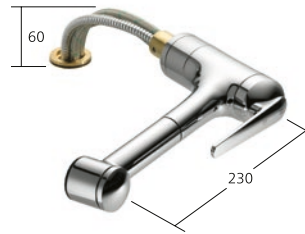

Küche

Hebelmischer
– Wegnehmbar für Unterfenster-
montage – Einbaumass 60 mm
– TouchProtect
– Auszugbrause mit SprayClean
– Schlauchdurchführung,
schwenkbar 130°

KWC-Nr.

10.061.053.000FL

chromeline, A 230

Auslaufmenge
Normalstrahl 10 l/min (3 bar)
Auslaufmenge
Siebstrahl 10 l/min (3 bar)