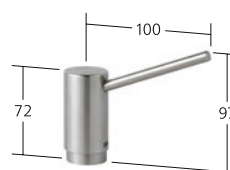

KWC INOX
Seifenspender

KWC-Nr.
Z.536.062.700
Edelstahl