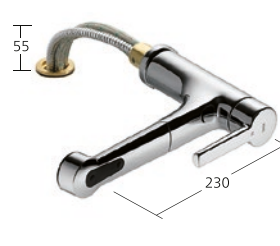

Auslaufmenge 12 l/min (3 bar)

Küche

Hebelmischer
– Wegnehmbar für Unterfenster-
montage - Einbaumass 55 mm
– TouchProtect
– Auszugsbrause
– SprayClean
– PowerClean
– Schlauchdurchführung,
schwenkbar 130°
– EasyLock