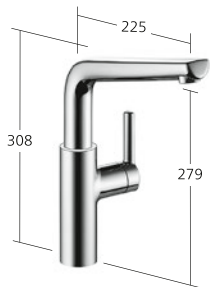

Küche

1. Hebelmischer
   – Schwenkauslauf 360°
   – OptimalSpace

KWC-Nr.

10.171.013.000FL
chromeline, A 225

Auslaufmenge 10 l/min (3 bar)