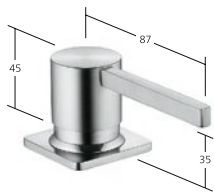

KWC-Nr. 
Z.536.586.127
decor steel

**Seifenspender**

KWC-Nr. 
Z.536.586.176
matt black

KWC Seifenspender

Der grosse, unsichtbar unter der Spüle angebrachte Seifenbehälter hat ein Fassungsvermögen von 350 ml und lässt sich dank raffinierter Technik bequem von oben befüllen. KWC Seifenspender sind ein Stück Komfort, auf das man nicht mehr verzichten will.