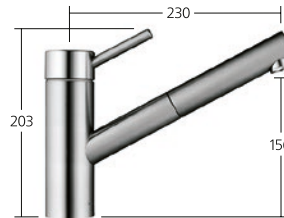

Dieser Auszugauslauf hat Köpfchen und Style. Bis zu 70 cm ausziehbar. Ansonsten hält er sich vornehm und fugenlos im Auslauf zurück.

Wasserstrahl nach Wunsch: Mit SprayLock bleibt die gewählte Strahlart eingestellt, auch wenn das Wasser abgestellt ist. Bei erneutem Aufdrehen fließt Wasser in der vorher fixierten Strahlart.

**Küche**

Hebelmischer
– Schwenkauslauf 160°

KWC-Nr.**10.271.023.700FL**

Edelstahl, A 225

Auslaufmenge 12 l/min (3 bar)

**Küche**

Hebelmischer
– TouchProtect
– Auszugsauslauf
– Schlauchdurchführung,
schwenkbar 130°
– EasyLock