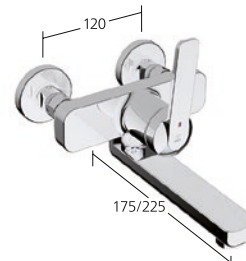

Küche

1. Hebelmischer Fertigmontageset
2. EcoProtect
   - Schwenkauslauf 90°
   - OptimalSpace

KWC-Nr.

11.662.012.000
chromeline, AD 120, A 175
11.662.013.000
chromeline, AD 120, A 225

Auslaufmenge 4 l/min (3 bar)