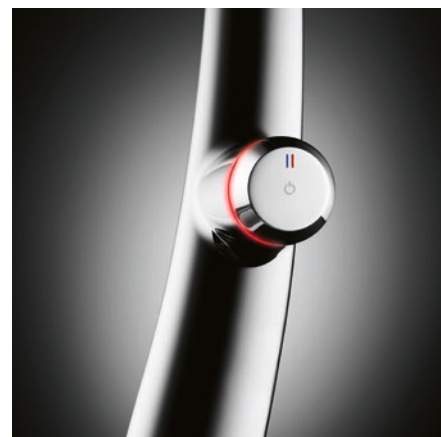

Touch and prepare – 3 × tip
Heisses Wasser = rot. Den Topf füllen,
den Bräter oder das Backblech abspülen.