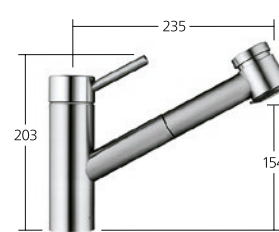

Küche

Hebelmischer
– TouchProtect
– Auszugsbrause
– SprayLock
– PowerClean
– Schlauchdurchführung,
schwenkbar 130°
– EasyLock

KWC-Nr.

10.271.033.700FL

Edelstahl, A 235

10.271.033.736FL

Edelstahl/schwarz matt, A 235

Auslaufmenge
Normalstrahl 12 l/min (3 bar)
Auslaufmenge
Siebstrahl 13 l/min (3 bar)