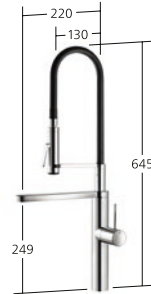

Küche

1. Hebelmischer
2. HighFlex
   - TouchProtect
   - EasyLock
   - Schwenkauslauf 360°
   - Profibrause 360° drehbar
     - SprayClean
     - PowerClean
   - OptimalSpace

KWC-Nr.

10.151.423.000FL

chromeline, A 220

10.151.423.700FL

Edelstahl, A 220

Auslaufmenge 11 l/min (3 bar)

Brause: Auslaufmenge 3 l/min (3 bar)