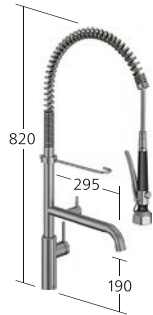

Küche

1. Hebelmischer
   – Schwenkauslauf
   – TouchProtect
   – SprayLock
   – PowerClean
   – OptimalSpace
   – QuickInstallation

KWC-Nr.

10.581.144.700FL

Edelstahl, A 295