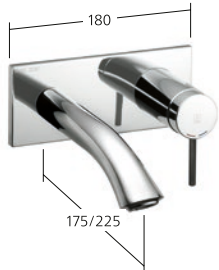

Küche

Hebelmischer Fertigmontageset
– Auslauf fest
– OptimalSpace

KWC-Nr.

11.202.033.000

chromeline, A 175

11.202.034.000

chromeline, A 225

Auslaufmenge 7.5 l/min (3 bar)