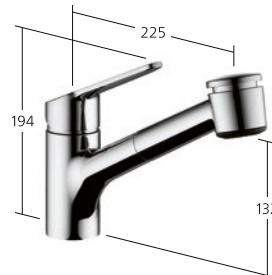

Küche

Hebelmischer
– TouchProtect
– Auszugsbrause
– SprayClean
– PowerClean
– TwistProtect
– Schlauchdurchführung,
schwenkbar 95°
– EasyLock

KWC-Nr.

10.371.033.000FL
chromeline, A 225

Auslaufmenge
Normalstrahl 9 l/min (3 bar)
Auslaufmenge
Siebstrahl 9 l/min (3 bar)