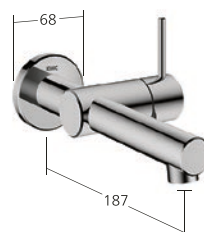

12.578.671.700FL, edelstahl,
A125, mit Push Open

12.578.681.700FL, edelstahl,
A125, ohne Ablaufventil

Waschtisch

Hebelmischer
- aus Edelstahl
- Auslauf fest
- OptimalSpace
- EcoProtect

KWC-Nr.

11.572.064.000, chromeline,
A225, Fertigmontageset
11.572.064.700, edelstahl,
A225, Fertigmontageset