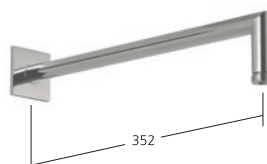

Brausenarm
geeignet für alle KWC Kopfbrausen

Brausenarm
geeignet für alle KWC Kopfbrausen

KWC-Nr.
26.000.803.000
chromeline, L 352
26.000.803.176
matt black, L 352
26.000.803.177
brushed steel, L 352