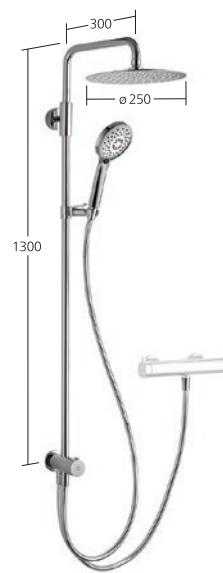

**Duschsystem
Umbau-Set fit**

- TouchProtect
- SkinProtect

KWC-Nr.

26.006.013.000
chromeline, A 300, L 1100,
mit Brause und Schlauch

Auslaufmenge 13 l/min (3bar)
Brausenabgang:
Auslaufmenge 13 l/min (3bar)