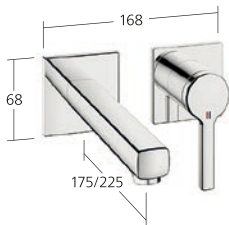

Waschtisch

Hebelmischer Fertigmontageset
- Auslauf fest
- OptimalSpace

KWC-Nr.

11.462.063.000
chromeline, A 175
11.462.064.000
chromeline, A 225

Auslaufmenge 5 l/min (3 bar)