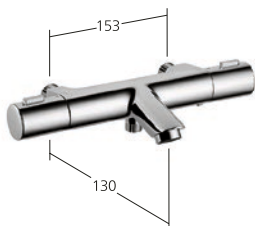

Wanne

Thermostat Mischer fit
- SkinProtect

KWC-Nr.

20.004.801.000, chromeline,
AD 153, ohne Wandanschlüsse,
ohne Brause, Schlauch und Halter

Auslaufmenge 20 l/min (3 bar)
Brausenabgang:
Auslaufmenge 13 l/min (3bar)