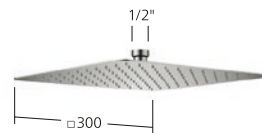

Auslaufmenge 22 l/min (3 bar)

Kopfbrause KWC PIATTO-X Q

- spajet

KWC-Nr.

26.000.204.000
chromeline, 250 × 250 mm
26.000.205.000
chromeline, 300 × 300 mm
26.000.206.000
chromeline, 400 × 400 mm

Auslaufmenge 18 l/min (3 bar)