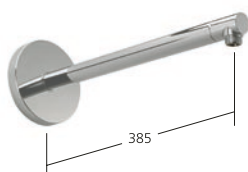

Brausenarm
geeignet für alle KWC Kopfbrausen

KWC-Nr.
26.000.811.000
chromeline, L 385