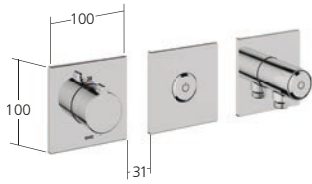

Dusche/ Wanne

Fertigmontageset mit Thermostat
Funktionseinheit KWC HOMEBOX

KWC-Nr.

20.004.853.000, chromeline,
Sicherungseinrichtung DIN EN 1717
20.004.853.176, matt black,
Sicherungseinrichtung DIN EN 1717
20.004.853.177, brushed steel,
Sicherungseinrichtung DIN EN 1717