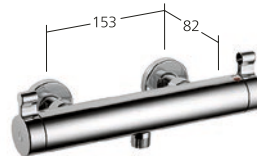

Dusche

Thermostat Mischer
- EcoProtect
- TouchProtect
- SkinProtect

KWC-Nr.

26.529.810.000, chromeline,
AD 153, A 190,
ohne Brause, Schlauch und Halter
26.529.800.000OG, chromeline,
AD 153, A 190,
ohne Wandanschlüsse,
ohne Brause und Schlauch