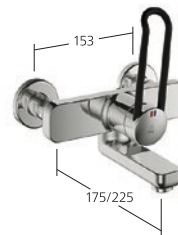

Waschtisch

Hebelmischer
- EcoProtect
- Schwenkauslauf 90°
- OptimalSpace

KWC-Nr.

11.522.002.000, chromeline,
AD 153, A 175

11.522.002.000OR, chromeline,
AD 153, A 175,
ohne Wandanschlüsse

11.522.003.000, chromeline,
AD 153, A 225

11.522.003.000OR, chromeline,
AD 153, A 225,
ohne Wandanschlüsse

Auslaufmenge 5.8 l/min (3 bar)