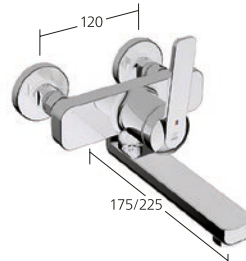

Waschtisch

Hebelmischer
- EcoProtect
- Schwenkauslauf 90°
- OptimalSpace

KWC-Nr.

11.662.012.000
chromeline, AD 120, A 175
11.662.013.000
chromeline, AD 120, A 225

Auslaufmenge 4 l/min (3 bar)

Bidet

Hebelmischer
- Auslauf fest