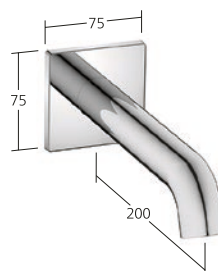

Wanneneinlauf style

- Auslauf fest

KWC-Nr.

26.008.053.000
chromeline, A 200

Auslaufmenge 29 l/min (3 bar)