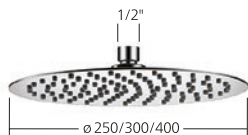

Kopfbrause KWC PIATTO-X R

- spajet

KWC-Nr.

26.000.214.000
chromeline, ø 250
26.000.215.000
chromeline, ø 300
26.000.216.000
chromeline, ø 400

Auslaufmenge 18 l/min (3 bar)