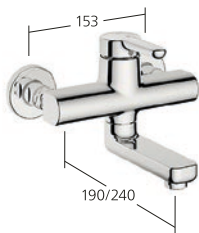

Waschtisch

Hebelmischer
- EcoProtect
- Schwenkauslauf bei Bedarf mit
Schraube fixierbar
- Schwenkstrahlregler
- OptimalSpace

KWC-Nr.

11.472.092.000
chromeline, AD 153, A190

11.472.092.000OR
chromeline, AD 153, A190,
ohne Wandanschlüsse

11.472.093.000
chromeline, AD 153, A240

11.472.093.000OR
chromeline, AD 153, A240,
ohne Wandanschlüsse

Auslaufmenge 5 l/min (3 bar)