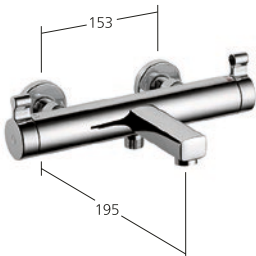

Wanne

Thermostat Mischer
- EcoProtect
- TouchProtect
- SkinProtect

KWC-Nr.

26.529.910.000, chromeline,
AD 153,
ohne Brause, Schlauch und Halter
26.529.900.000OG
chromeline, AD 153,
ohne Wandanschlüsse,
ohne Brause und Schlauch

Auslaufmenge 20 l/min (3 bar)
Brausenabgang:
Auslaufmenge 13 l/min (3 bar)