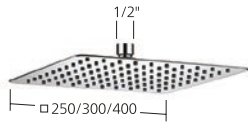

Kopfbrause KWC PIATTO-X Q

- spajet

KWC-Nr.

26.000.204.000
chromeline, 250 × 250 mm
26.000.205.000
chromeline, 300 × 300 mm
26.000.206.000
chromeline, 400 × 400 mm

Auslaufmenge 18 l/min (3 bar)