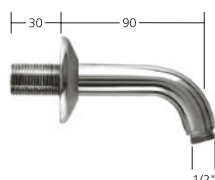

Brausenarm

KWC-Nr.
26.000.804.000
chromeline, L 90