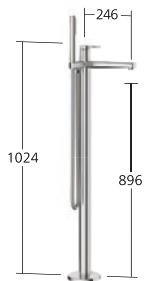

Wanne

Hebelmischer
für freistehende Wanne
- Auslauf fest

KWC-Nr.

20.451.094.700
edelstahl, A 245,
mit Brause und Schlauch