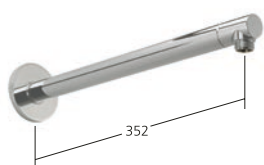

Brausenarm
geeignet für alle KWC Kopfbrausen

KWC-Nr.
26.000.810.000
chromeline, L 352