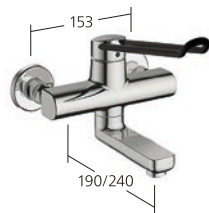

Waschtisch

Hebelmischer
- EcoProtect
- Schwenkauslauf 90°
- OptimalSpace

KWC-Nr.

11.522.092.000LL, chromeline,
AD 153, A 190

11.522.092.000LLOR, chromeline,
AD 153, A 190,
ohne Wandanschlüsse

11.522.093.000LL, chromeline,
AD 153, A 240

11.522.093.000LLOR, chromeline,
AD 153, A 240,
ohne Wandanschlüsse

Auslaufmenge 5.8 l/min (3 bar)