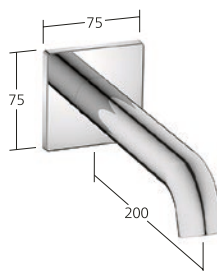

Wanneneinlauf design

- Auslauf fest

KWC-Nr.

26.008.033.000
chromeline, A 200

Auslaufmenge 29 l/min (3 bar)