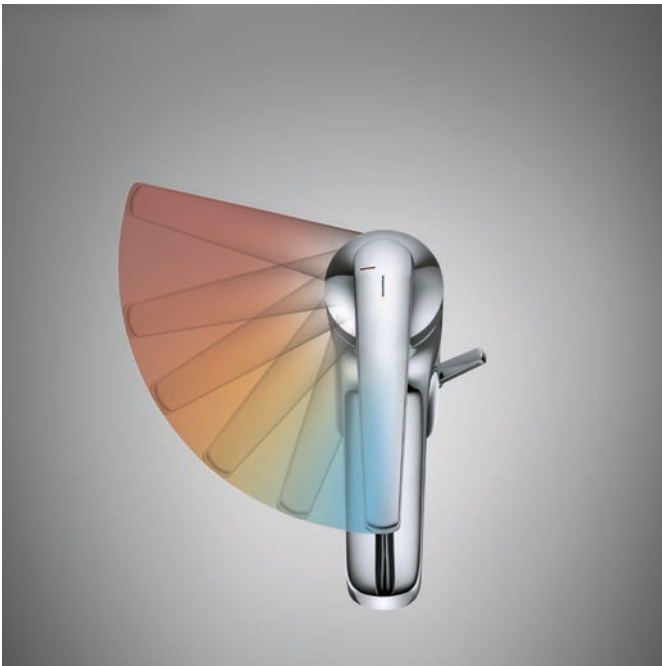

CoolFix bewahrt der KWC DOMO einen kühlen Kopf und hilft beim Energiesparen. In der meist gebrauchten Mittelstellung des Bedienungshebels fließt Kaltwasser. Erst wenn der Hebel nach links gedreht wird, kommt warmes Wasser hinzu.

Diese Dichtmembrane lässt die Armatur lange dicht halten. Sie schützt die Steuerpatrone gegen Rückstände von Reinigungsmitteln und Schmutz. Die Hebelaufnahme – durch einen Metallkern verstärkt – ist in der Membrane eingebaut und verhindert zuverlässig, dass sich der Hebel löst.