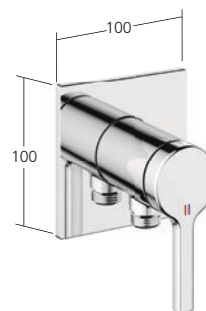

Dusche

Fertigmontageset mit
Funktionseinheit KWC HOMEBOX
- Hebelmischer

KWC-Nr.

21.464.550.000, chromeline,
Sicherungseinrichtung DIN EN 1717