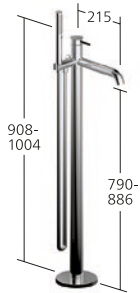

**Bidet**

- Hebelmischer
- Auslauf fest

KWC-Nr.

13.201.041.000FL
chromeline, A 100,
mit Ablaufgarnitur

Auslaufmenge 5 l/min (3 bar)

**Wanne**

- Hebelmischer
- für freistehende Wanne
- Auslauf fest

KWC-Nr.