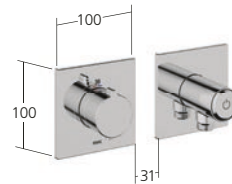

Dusche

Fertigmontageset mit Thermostat
Funktionseinheit KWC HOMEBOX

KWC-Nr.

21.004.853.000, chromeline,
Sicherungseinrichtung DIN EN 1717
21.004.853.176, matt black,
Sicherungseinrichtung DIN EN 1717
21.004.853.177, brushed steel,
Sicherungseinrichtung DIN EN 1717