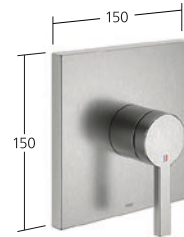

Dusche

Fertigmontageset
mit Funktionseinheit

KWC-Nr.

21.454.500.177
brushed steel, Fertigmontageset

Durchflussmenge 19 l/min (3 bar)