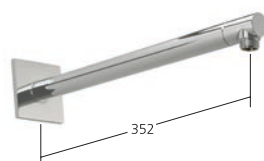

Brausenarm
geeignet für alle KWC Kopfbrausen

Brausenarm
geeignet für alle KWC Kopfbrausen

KWC-Nr.
26.000.813.000
chromeline, L 352