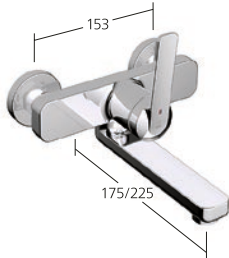

Waschtisch

Hebelmischer
- EcoProtect
- Schwenkauslauf 90°
- OptimalSpace

KWC-Nr.

11.662.002.000
chromeline, AD 153, A 175
11.662.003.000
chromeline, AD 153, A 225

Auslaufmenge 4 l/min (3 bar)