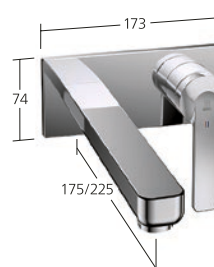

Wanne

Hebelmischer Fertigmontageset
- EcoProtect
- Auslauf fest
- OptimalSpace

KWC-Nr.

11.662.033.000 chromeline, A 175
11.662.034.000 chromeline, A 225

Auslaufmenge 5 l/min (3 bar)