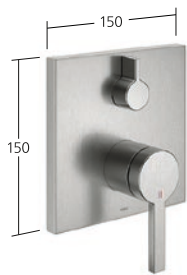

Wanne

Fertigmontageset
mit Funktionseinheit

KWC-Nr.

20.454.500.177
brushed steel, Fertigmontageset
20.454.510.177, brushed steel,
Fertigmontageset
mit Sicherungseinrichtung
DIN EN 1717

Durchflussmenge 19 l/min (3 bar)