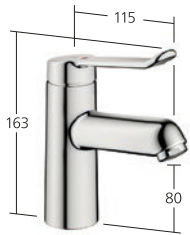

Die Warm- und Kaltwassermarkierung sind extra gross und leicht lesbar. Der lange Hebel ist besonders gut und mit geringem Kraftaufwand bedienbar. Die gewölbte Form macht die Reinigung leicht. Es gibt keinen Anschnitt am Hebel, keine Fugen und keine Rosette. Das verhindert die Ansammlung von Schmutz. Der Neoperl-Perlador mit Metallhülse bildet einen hygienischen Laminarstrahl, ohne Umgebungsluft anzusaugen. Zudem sorgt er für einen tiefen Wasser- und Energieverbrauch.