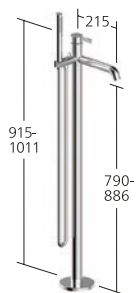

Wanne

Hebelmischer für freistehende Wanne

- Auslauf fest

KWC-Nr.

- 20.421.093.000**, chromeline, A 215 mit Brause und Schlauch
- 20.421.093.176**, matt black, A 215 mit Brause und Schlauch
- 20.421.093.177**, brushed steel, A 215 mit Brause und Schlauch