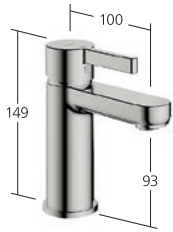

Waschtisch

Hebelmischer
- EcoProtect
- Auslauf fest

KWC-Nr.

12.548.041.000FL, chromeline,
A 100, mit Ablaufgarnitur
12.548.051.000FL, chromeline,
A 100, ohne Ablaufgarnitur

Auslaufmenge 5 l/min (3 bar)