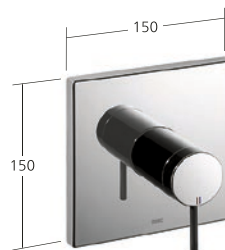

Dusche

- Fertigmontageset mit Funktionseinheit

KWC-Nr.

21.204.500.000
chromeline

Durchflussmenge 18 l/min (3 bar)