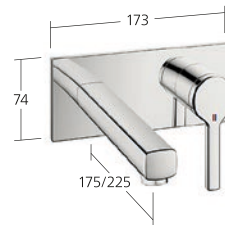

Waschtisch

Hebelmischer Fertigmontageset
- Auslauf fest
- OptimalSpace

KWC-Nr.

11.462.033.000
chromeline, A 175
11.462.034.000
chromeline, A 225

Auslaufmenge 5 l/min (3 bar)