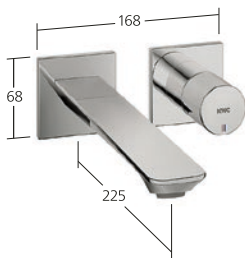

Waschtisch

1. Hebelmischer
   - Auslauf fest
   - OptimalSpace
   - Schwenkstrahlregler

KWC-Nr.

11.492.064.000, chromeline,
A 225, Fertigmontageset

Auslaufmenge 5 l/min (3 bar)