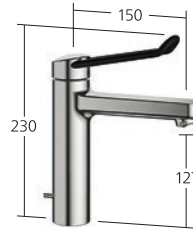

Waschtisch

Hebelmischer
- EcoProtect
- Auslauf fest
- QuickInstallation

KWC-Nr.

12.528.042.000FL, chromeline,
A 150, flexible Anschlussschläuche,
mit Ablaufgarnitur

12.528.052.000FL, chromeline,
A 150, flexible Anschlussschläuche,
ohne Ablaufgarnitur

Auslaufmenge 5.8 l/min (3 bar)