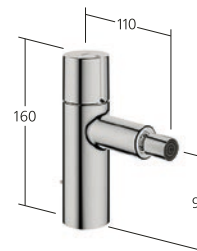

Bidet

1. Hebelmischer
   - Auslauf fest

KWC-Nr.

13.491.041.000FL
chromeline, A 110,
mit Ablaufgarnitur

Auslaufmenge 21 l/min (3 bar)