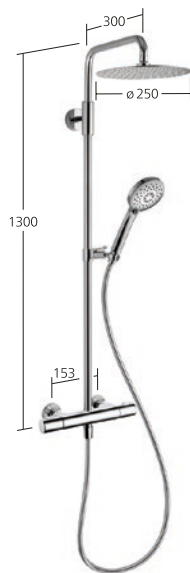

Duschsystem fit

Thermostat Mischer
- SkinProtect

KWC-Nr.

26.006.303.000
chromeline, AD 153, A 300,
mit Brause und Schlauch

Auslaufmenge 13 l/min (3bar)
Brausenabgang:
Auslaufmenge 13 l/min (3bar)