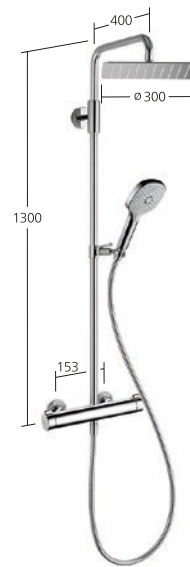

Duschsystem design

Thermostat Mischer
- EcoProtect
- TouchProtect
- SkinProtect

KWC-Nr.

26.006.363.000
chromeline, AD 153, A 400,
mit Brause und Schlauch
26.006.363.176
matt black, AD 153, A 400,
mit Brause und Schlauch

Auslaufmenge 13 l/min (3bar)
Brausenabgang:
Auslaufmenge 13 l/min (3bar)