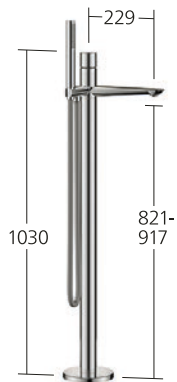

Wanne

1. Hebelmischer
   für freistehende Wanne
   - Integrierter Rückflussverhinderer
   im Schlauchabgang
   - Mit Brausehalter
   - Umstellung mit automatischer
   Rückstellung

KWC-Nr. B

20.491.093.000
chromeline, A230
mit Brause und Schlauch

Auslaufmenge 21 l/min (3 bar)