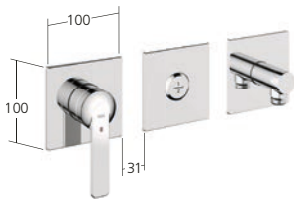

Wanne

Fertigmontageset mit
Funktionseinheit KWC HOMEBOX

KWC-Nr.

20.664.550.000, chromeline,
Sicherungseinrichtung DIN EN 1717