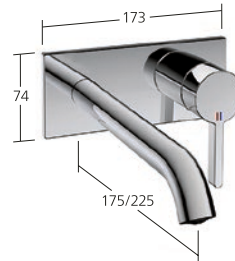

Waschtisch

Hebelmischer Fertigmontageset

- EcoProtect
- Auslauf fest
- OptimalSpace

KWC-Nr.

- **11.422.033.000** chromeline, A 175
- **11.422.034.000** chromeline, A 225
- **11.422.033.176** matt black, A 175
- **11.422.034.176** matt black, A 225
- **11.422.033.177** brushed steel, A 175
- **11.422.034.177** brushed steel, A 225

Auslaufmenge 5 l/min (3 bar)