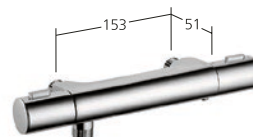

Dusche

Thermostat Mischer fit
- SkinProtect

KWC-Nr.

20.004.801.000, chromeline,
AD 153, ohne Wandanschlüsse,
ohne Brause, Schlauch und Halter

Auslaufmenge 16 l/min (3 bar)