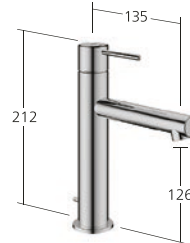

12.578.041.700FL, edelstahl,
A115, flexible Anschlussschläuche,
mit Ablaufventil

12.578.051.700FL, edelstahl,
A115, flexible Anschlussschläuche,
ohne Ablaufventil

Waschtisch

Hebelmischer
- aus Edelstahl
- Auslauf fest
- OptimalSpace
- EcoProtect
- QuickInstallation