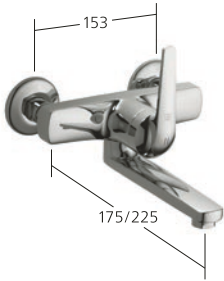

Waschtisch

Hebelmischer
- ShieldProtect
- Schwenkauslauf 90°

KWC-Nr.

11.062.002.000
chromeline, AD 153, A 175
11.062.003.000
chromeline, AD 153, A 225

Auslaufmenge 7,5 l/min (3 bar)