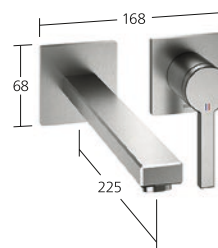

Waschtisch

Hebelmischer Fertigmontageset
- EcoProtect
- Auslauf fest
- OptimalSpace

KWC-Nr.

11.452.064.700
edelstahl, A 225

Auslaufmenge 5 l/min (3 bar)