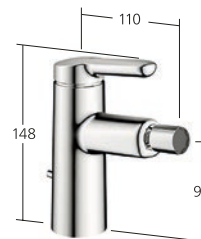

Bidet

Hebelmischer
- Auslauf fest
- EcoProtect

KWC-Nr.

13.478.041.000FL
chromeline, A 110,
flexible Anschlusschläuche, mit
Ablaufgarnitur

Auslaufmenge 5 l/min (3 bar)