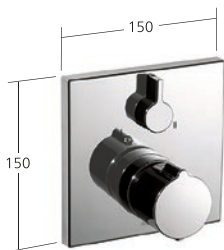

**Dusche/ Wanne**

Fertigmontageset mit Thermostat
- SkinProtect

KWC-Nr.

20.004.801.000, chromeline
20.004.811.000, chromeline,
Sicherungseinrichtung DIN EN 1717
20.004.801.176, matt black
20.004.811.176, matt black,
Sicherungseinrichtung DIN EN 1717
20.004.801.177, brushed steel
20.004.811.177, brushed steel,
Sicherungseinrichtung DIN EN 1717