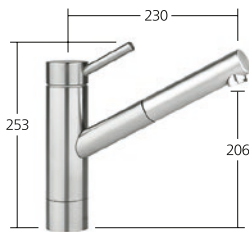

Cuisine

Mitigeur à levier
– TouchProtect
– Bec extractible
– Guide flexible orientable 130°
– EasyLock
– OptimalSpace

KWC-No.
10.271.303.700FL
acier inoxydable, A 230

Débit 12 l/min (3 bar)