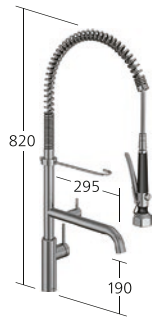

Cuisine

1. Mitigeur à levier
   – Bec orientable
   – TouchProtect
   – SprayLock
   – PowerClean
   – OptimalSpace
   – QuickInstallation

KWC-No.

10.581.144.700FL
acier inoxydable, A295