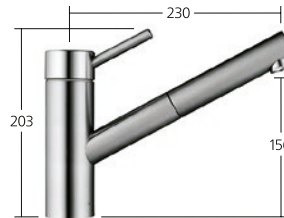

Cuisine

Mitigeur à levier
– TouchProtect
– Bec extractible
– Guide flexible orientable 130°
– EasyLock

KWC-No.
10.271.103.700FL
acier inoxydable, A 230

Débit 12 l/min (3 bar)