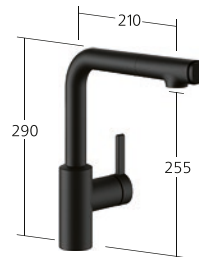

Cuisine

- Mitigeur à levier
- Douchette extractible à 500 mm
- Bec orientable 120°
- QuickConnect
- EasyLock
- OptimalSpace
- QuickInstallation

KWC-No.

10.541.002.000FL

chromeline, A210

10.541.002.176FL

matt black, A210

Débit 7.3 l/min (3 bar)