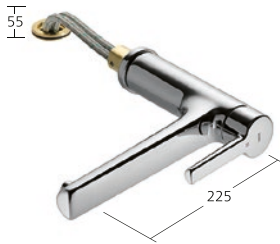

Cuisine

Mitigeur à levier
– Pour montage sous fenêtre,
déboîtable - hauteur min. 55 mm
– Bec orientable 160°

KWC-No. **10.171.043.000FL**
chromeline, A 225

Débit 12 l/min (3 bar)