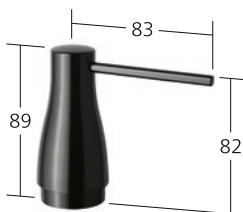

**Distributeur de savon**

KWC-No.
Z.536.063.151
noir chromé

**Distributeur de savon**

KWC-No.
Z.536.063.150
glacier white

KWC FIT**NEW**

L'essence de la fonctionnalité et du design

KWC FIT se distingue par sa forme de base cylindrique. Son design répond à la lettre à sa fonction. Il est ainsi possible de nettoyer facilement le monobloc sans joints, ce qui garantit une hygiène parfaite et contribue à une longue durée de vie. Une convivialité maximale et une diversité déclinée en plusieurs versions. Vu sa flexibilité, cette robinetterie s'intègre dans toutes les cuisines, indépendamment des contraintes spatiales.