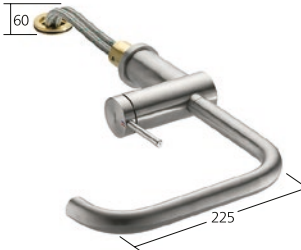

Cuisine

1. Mitigeur à levier
   – Pour montage sous fenêtre, déboîtable - hauteur min. 55 mm
   – Bec orientable 125°, extensible à 360°
   – OptimalSpace

KWC-No.

10.231.043.700FL
acier inoxydable, A 225

Débit 12 l/min (3 bar)