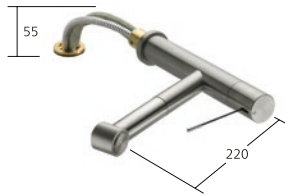

Cuisine

Mitigeur à levier
– Pour montage sous fenêtre,
déboîtable - hauteur min. 55 mm
– TouchProtect
– Douchette extractible
– SprayClean
– PowerClean
– Guide flexible orientable 105°
– EasyLock

KWC-No.

10.151.053.700FL
acier inoxydable, A 220

Débit jet normal 9 l/min (3 bar)
Débit jet pluie 9 l/min (3 bar)