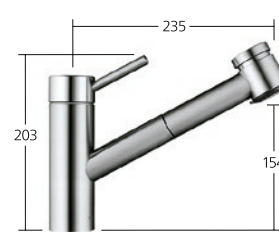

Cuisine

Mitigeur à levier
– TouchProtect
– Douchette extractible
– SprayLock
– PowerClean
– Guide flexible orientable 130°
– EasyLock

KWC-No.
10.271.033.700FL
acier inoxydable, A 235
10.271.033.736FL
acier inoxydable-matt black, A 235

Débit jet normal 12 l/min (3 bar)
Débit jet pluie 13 l/min (3 bar)