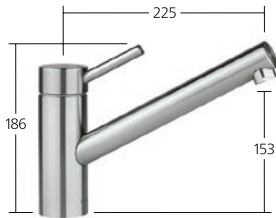

Cuisine

Mitigeur à levier
– Bec orientable 160°

KWC-No.
10.271.023.700FL
acier inoxydable, A 225

Débit 12 l/min (3 bar)