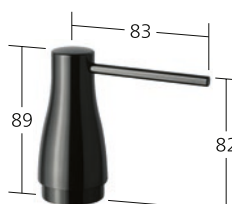

KWC EVE
Distributeur de savon

KWC-No.
Z.536.063.151
noir chromé