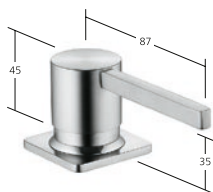

KWC-No.
Z.536.586.127
 decor steel

Distributeur de savon

KWC-No.
Z.536.586.176
 matt black

KWC Distributeur de savon

Invisible et de grande taille, le récipient à savon aménagé sous l'évier est d'une contenance de 350 ml et se laisse aisément remplir par le dessus grâce à une technologie raffinée. Les distributeurs de savon KWC offrent un confort auquel personne ne veut plus renoncer.