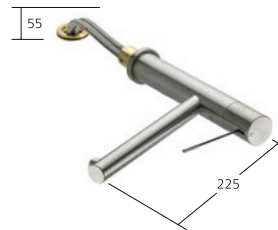

Cuisine

Mitigeur à levier
– Pour montage sous fenêtre,
déboîtable - hauteur min. 55 mm
– Bec orientable 270°

KWC-No.

10.151.043.700FL
acier inoxydable, A 225

Débit 11 l/min (3 bar)