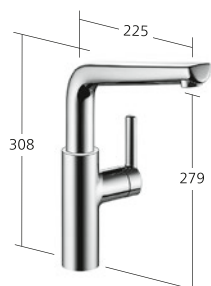

Cuisine

Mitigeur à levier
– Bec orientable 360°
– OptimalSpace

KWC-Nr.

10.171.013.000FL
chromeline, A 225

Débit 10 l/min (3 bar)