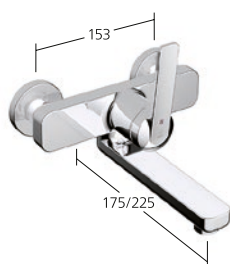

Cuisine

Mitigeur à levier, set de finition

- EcoProtect
- Bec orientable 90°
- OptimalSpace

KWC-No.

11.662.002.000

chromeline, AD 153, A 175

11.662.003.000

chromeline, AD 153, A 225

Débit 4 l/min (3 bar)