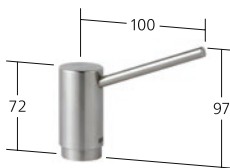

Distributeur de savon

KWC-No.
Z.536.062.700
acier inoxydable