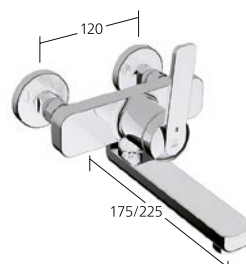

KWC-No.

11.662.002.000

chromeline, AD 153, A 175

11.662.003.000

chromeline, AD 153, A 225

Débit 4 l/min (3 bar)

Cuisine

Mitigeur à levier, set de finition