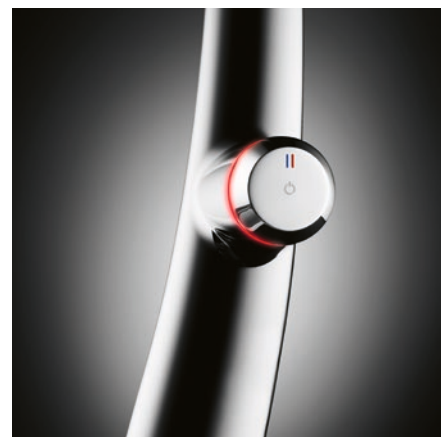

Touch and prepare – 3 × tip
Eau très chaude = rouge. Pour remplir une
casserole de spaghettis ou une bouilloire,
laver une sauteuse ou une plaque de four.