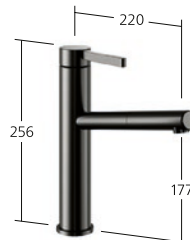

Cuisine

Mitigeur à levier
– Bec extractible jusqu'à 700 mm
– Bec orientable 120°
– EasyLock
– TouchProtect

KWC-No.

10.531.112.751FL,
industrial black, A220
10.531.112.700FL,
Acier inoxydable, A220

Débit jet normal 8 l/min (3 bar)
Débit jet pluie 7 l/min (3 bar)