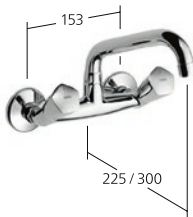

Cuisine

Mélangeur
– Bec orientable 180°

KWC-No.
K.11.42.23.000A69
chromeline, AD 153, A 225
K.11.42.24.000A69
chromeline, AD 153, A 300

Débit 12 l/min (3 bar)