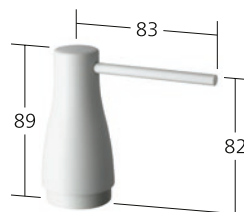

**Distributeur de savon**

KWC-No.
Z.536.063.151
noir chromé

**Distributeur de savon**

KWC-No.
Z.536.063.150
glacier white

KWC FIT**NEW**

L'essence de la fonctionnalité et du design

KWC FIT se distingue par sa forme de base cylindrique. Son design répond à la lettre à sa fonction. Il est ainsi possible de nettoyer facilement le monobloc sans joints, ce qui garantit une hygiène parfaite et contribue à une longue durée de vie. Une convivialité maximale et une diversité déclinée en plusieurs versions. Vu sa flexibilité, cette robinetterie s'intègre dans toutes les cuisines, indépendamment des contraintes spatiales.