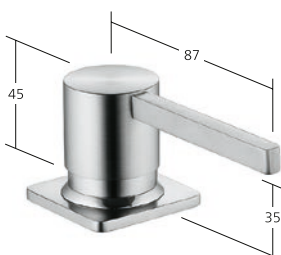

Distributeur de savon

KWC-No.

Z.538.038.700
acier inoxydable