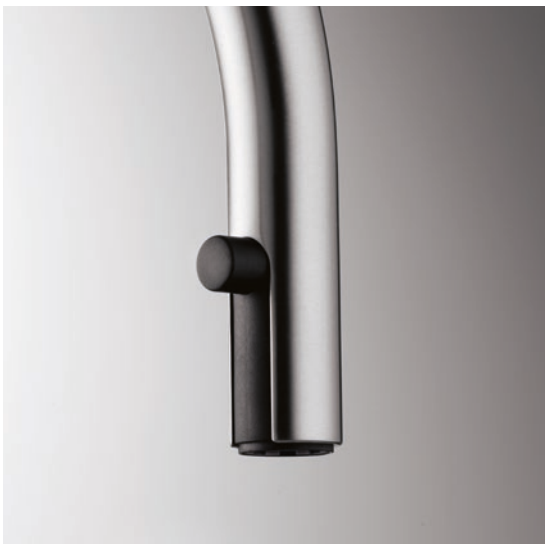

Cette douchette à inversion extractible a littéralement le bon tuyau pour plus d'efficacité dans la cuisine. Elle est équipée de la technologie SprayClean, contient un Neoperl® Caché® doté d'un rappel automatique et peut pivoter de 360° et s'étirer de 50 cm.