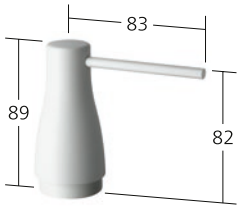

KWC EVE
Distributeur de savon

KWC-No.
Z.536.063.150
glacier white