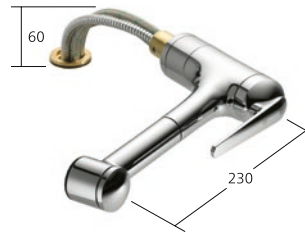

Cuisine

Mitigeur à levier
– Pour montage sous fenêtre, déboîtable - hauteur min. 60 mm
– TouchProtect
– Douchette extractible avec technique SprayClean
– Guide flexible orientable 130°

KWC-No.

10.061.053.000FL
chromeline, A 230

Débit jet normal 10 l/min (3 bar)
Débit jet pluie 10 l/min (3 bar)